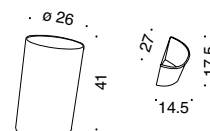

SCOMPARTO • section for wastepaper basket

nero • black	●	DE3095A09
bianco • white	○	DE3095A10
opalino • opaline	◐	DE3095A20
grafite • graphite	◑	DE3095A25
nero • black	●	DE3095B09
opalino • opaline	◐	DE3095B20