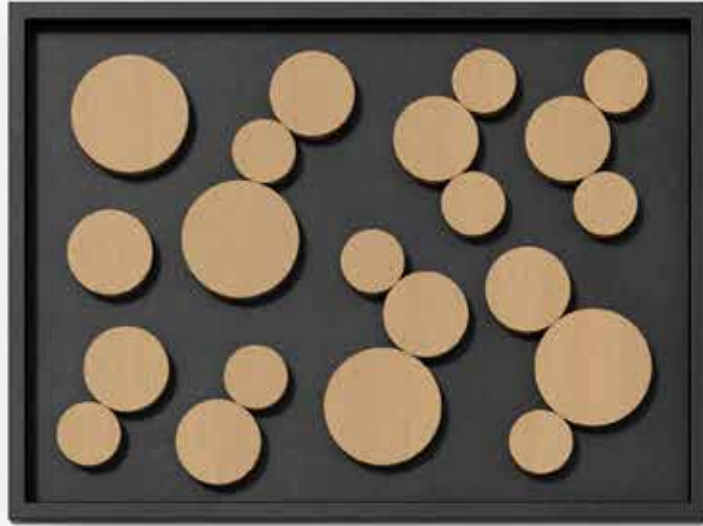

Awa, Han-en, Hoshi sono tre versioni basate su cerchi, semicerchi, e stelle stilizzate.

Ogni set è formato da elementi singoli o composti, identici nelle dimensioni o con cambi di scala, per stimolare la creatività e libertà compositiva nel gioco di equilibri che nasce dalla loro sovrapposizione.

A balancing of weights and color tones in the colored versions allows the creation of small sculptures.

MATERIALE • MATERIAL

Legno di rovere naturale o laccato con vernice opaca • *Natural oak wood or lacquered with matt varnish*

AWA WOOD		DNE1800A32L
AWA COLORS		DNE1800AMX
HAN-EN WOOD		DNE1800B32L
HAN-EN COLORS		DNE1800BMX
HOSHI WOOD		DNE1800C32L
HOSHI COLORED		DNE1800CMX

Awa

Han-en

Hoshi

Awa

Han-en

Hoshi

Han-en